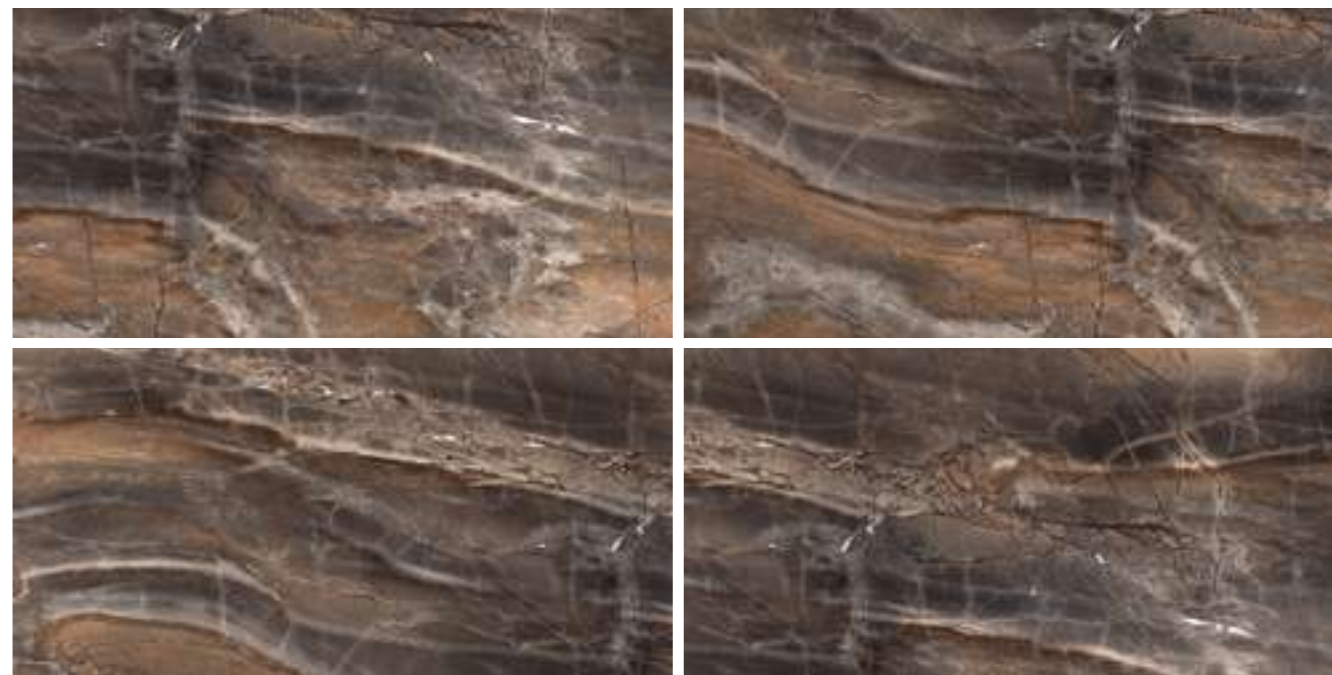

полированный, PEI II

ID 431323

	шт.	м²	кг		шт.	м²	кг
60x60	4	1,44	27,3		38	54,72	1057,4
60x120	2	1,44	30,2		32	46,08	986,4