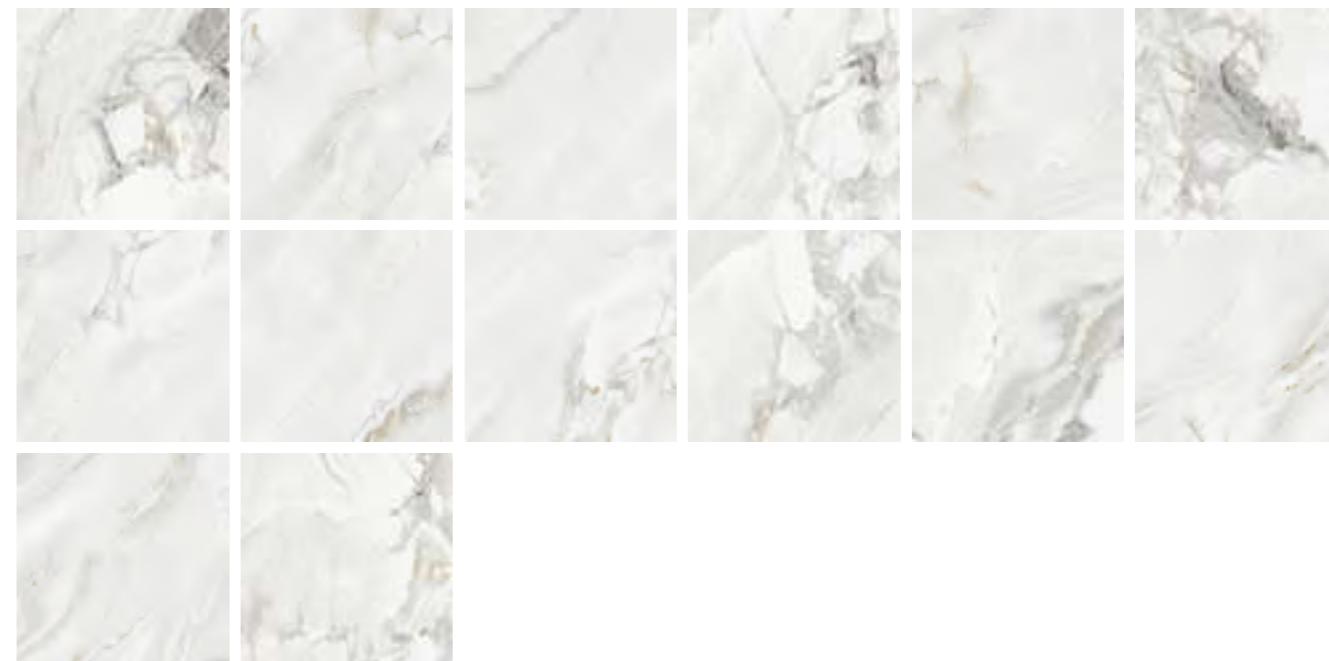

карвинг, PEI IV

ID 431328

60x120

± 9 мм  7

карвинг, PEI IV

ID 431291

“ Утонченные цвета и фактурные прожилки — для тех, кому важны детали.

— ПОЛИНА ГАГАРИНА