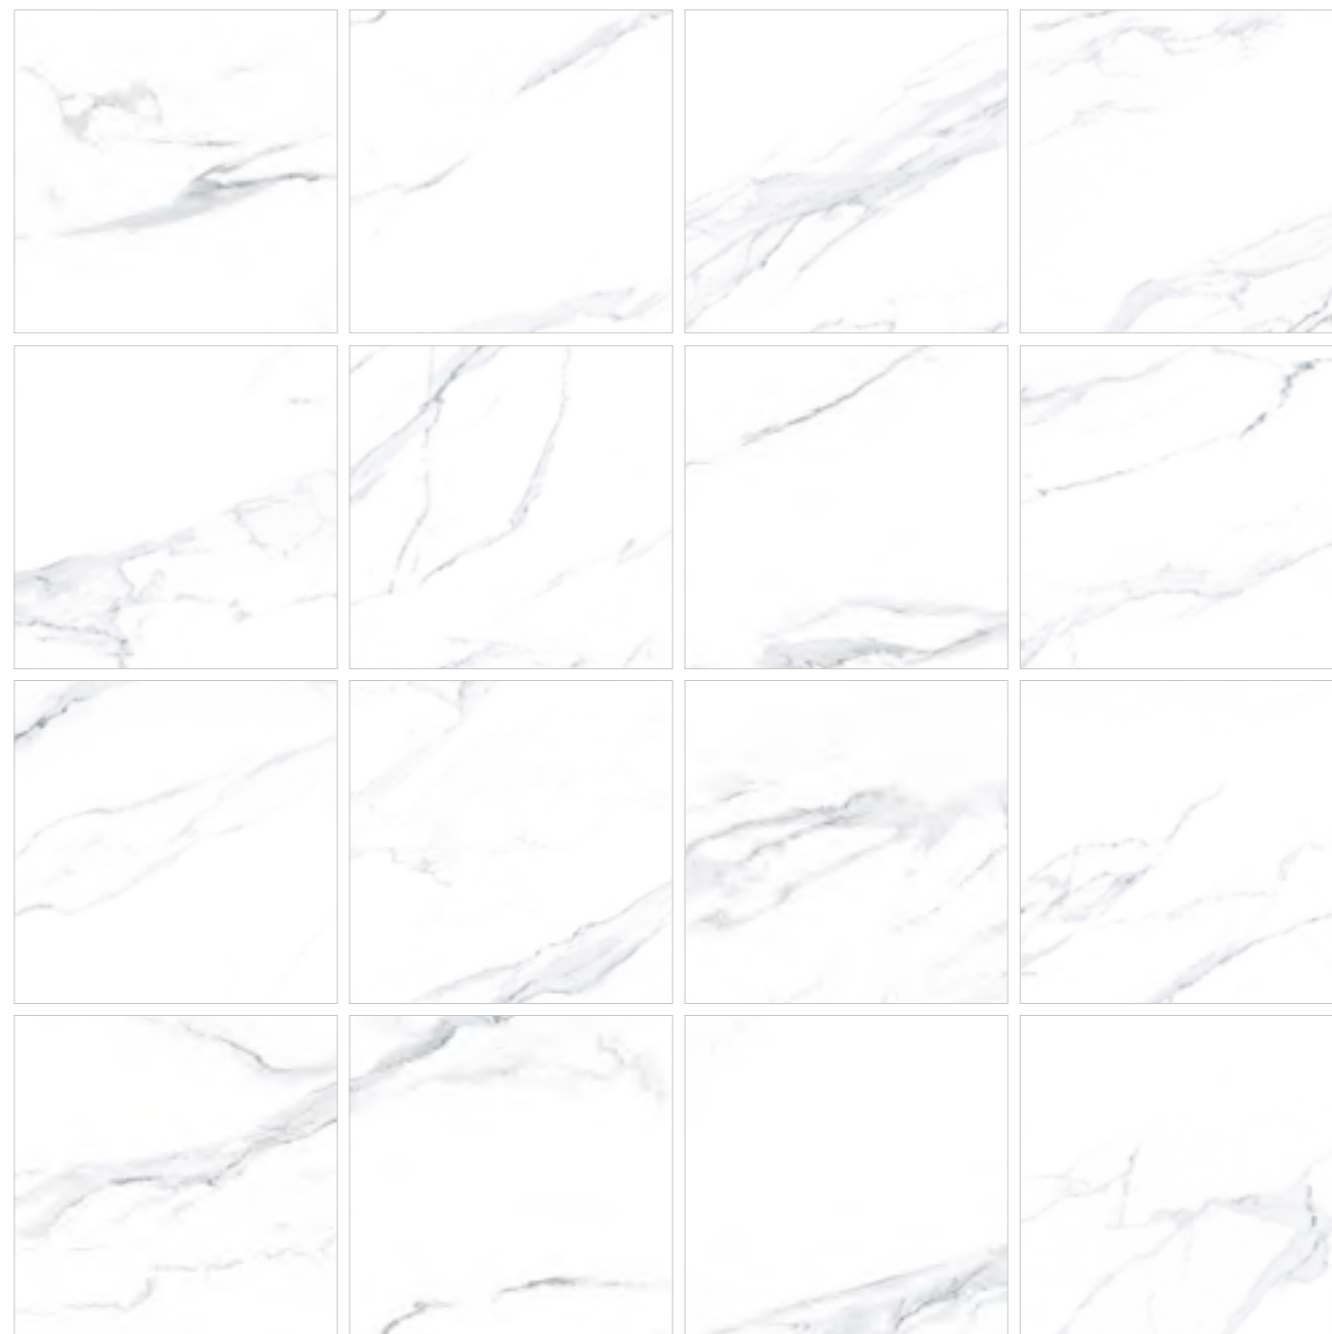

Mercury

80x80

± 9 мм

24