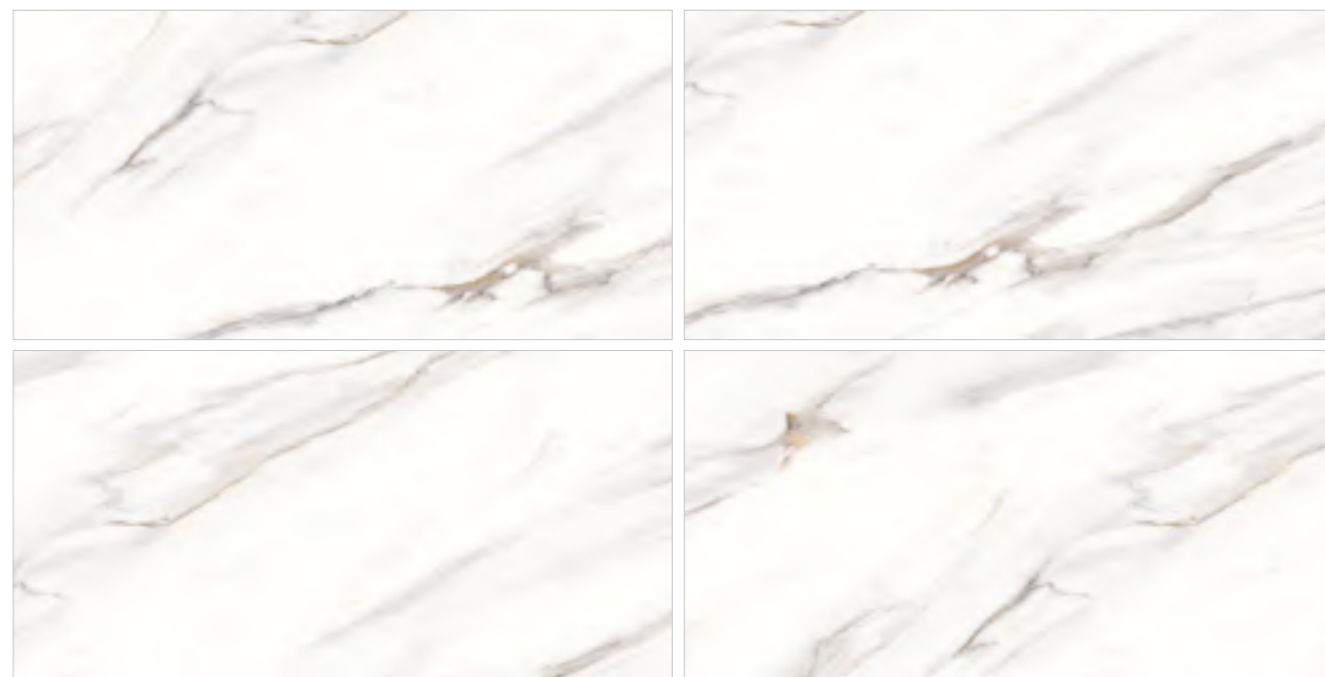

полированный, PEI III

ID 431307

	шт.	м²	кг		шт.	м²	кг
80x80	3	1,92	39		31	59,52	1229
80x160	2	2,56	55		27	69,12	1515