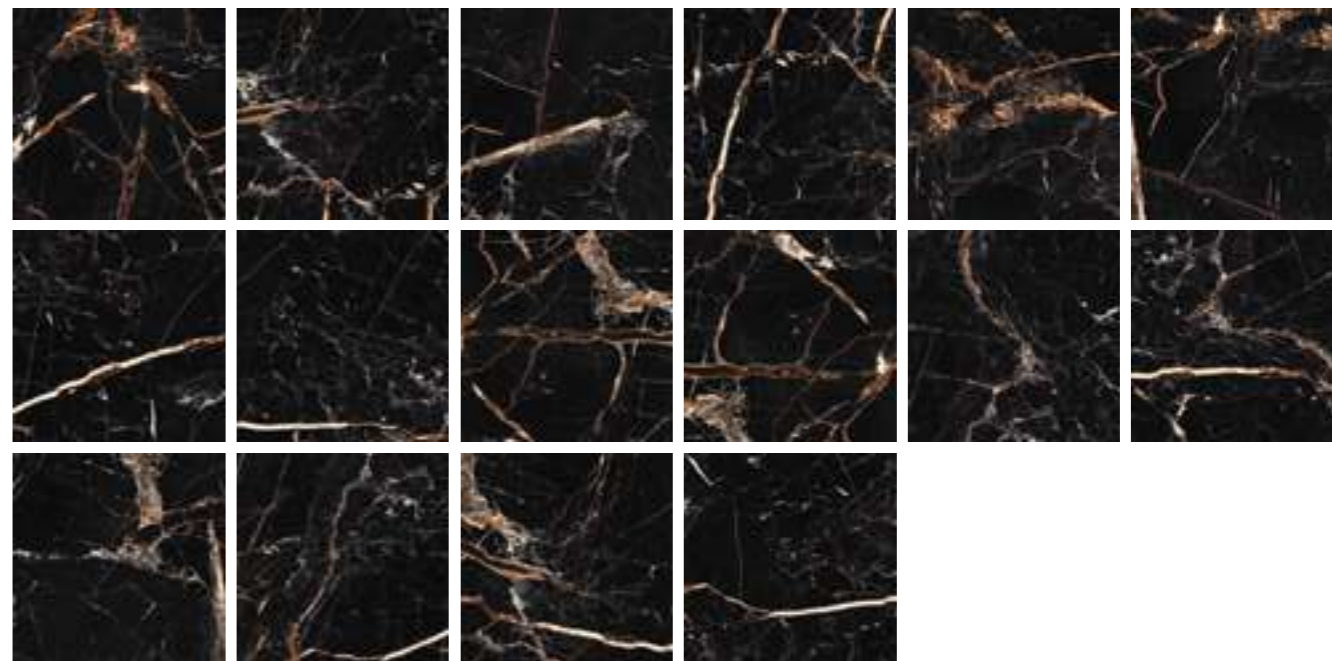

# Universe

“**Натуральный камень** с утонченными золотыми прожилками станет украшением вашего интерьера.

— ПОЛИНА ГАГАРИНА

80x80

9 мм

16

полированный, PEI II

ID 431376