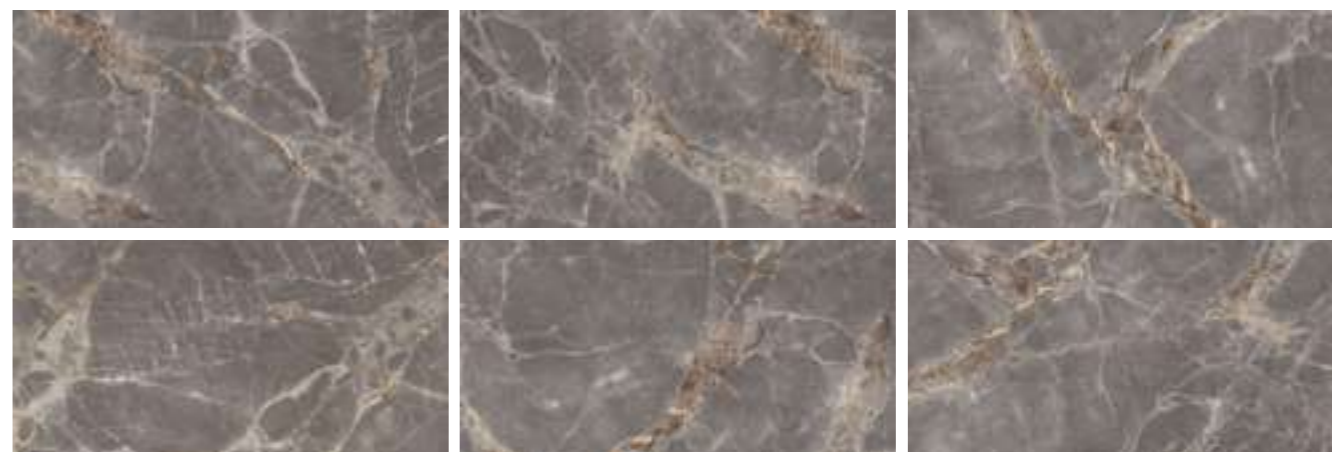

полированный, PEI II

ID 431370

	шт.	м²	кг		шт.	м²	кг
80x80	3	1,92	39		31	59,52	1229
80x160	2	2,56	55		27	69,12	1515