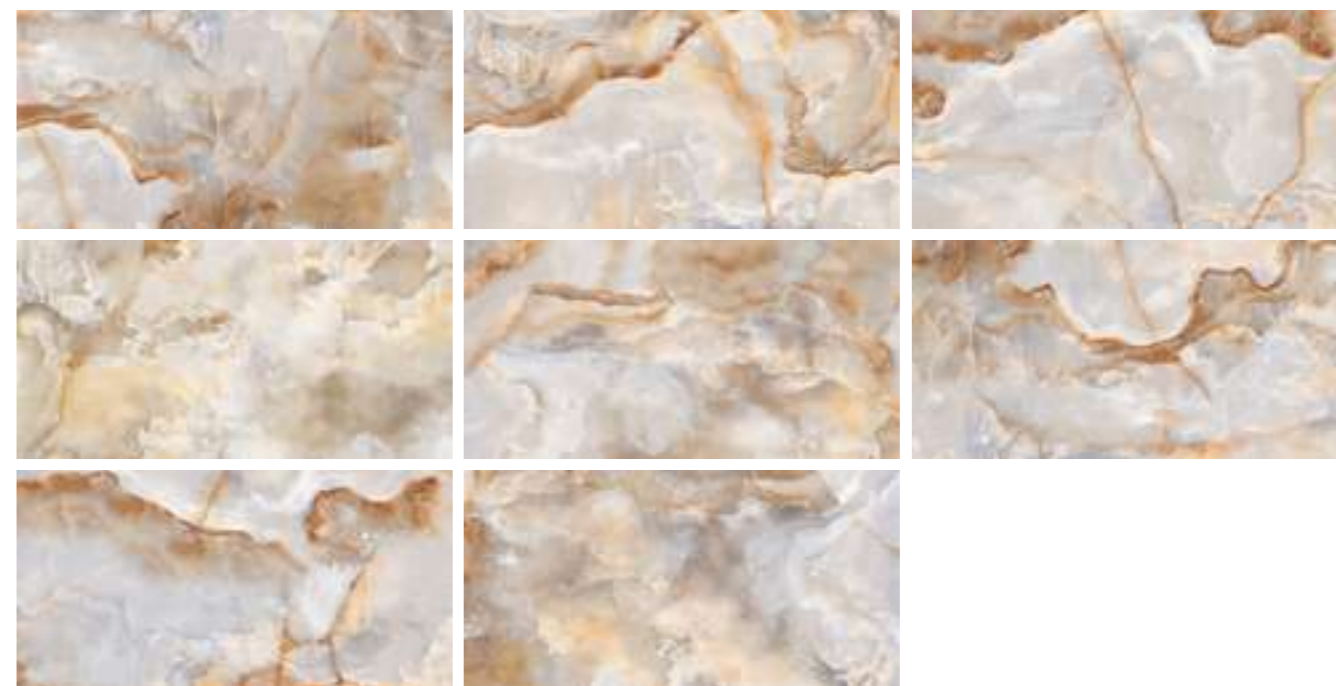

полированный, PEI II

ID 431302

	шт.	м²	кг		шт.	м²	кг
60x60	4	1,44	28,2		40	57,6	1148
60x120	2	1,44	29,5		30	43,2	905