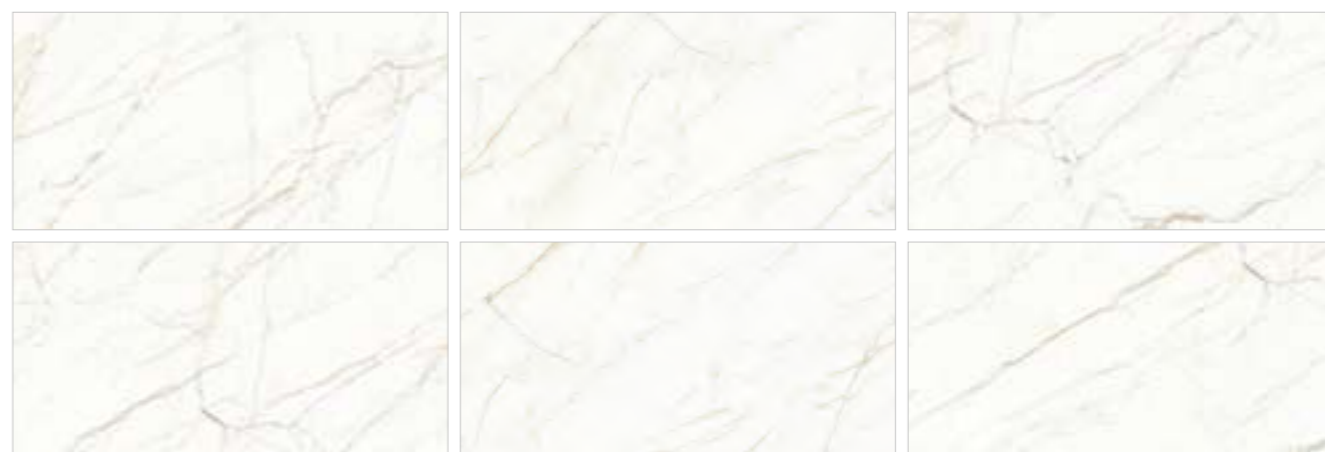

карвинг, PEI IV

ID 431308

	шт.	м²	кг		шт.	м²	кг
60x60	4	1,44	27,5		36	51,84	1012
60x120	2	1,44	30		32	46,08	982