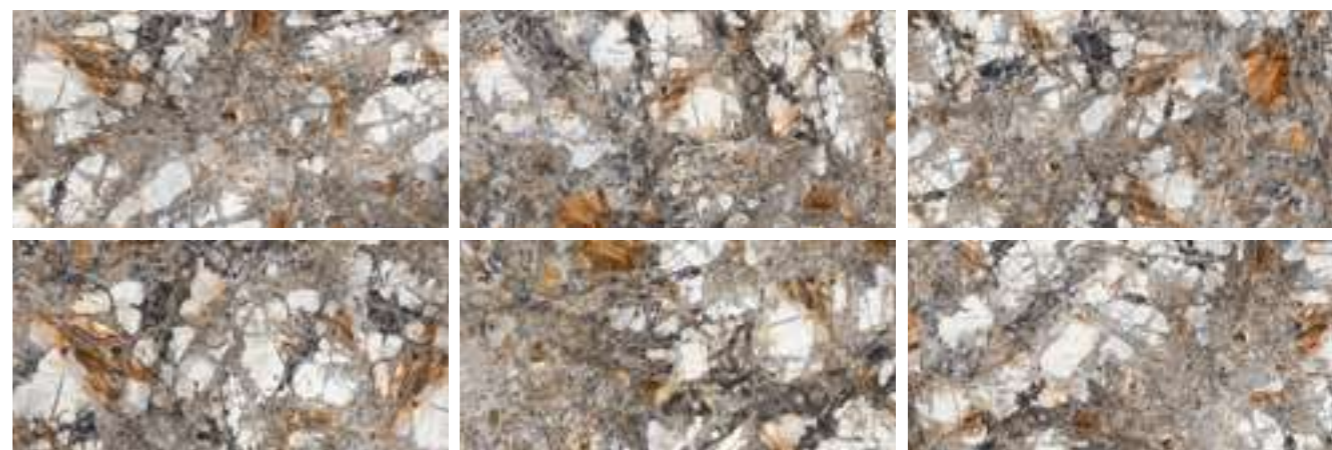

полированный, PEI II

ID 431325

	шт.	м²	кг		шт.	м²	кг
60x60	4	1,44	28,2		40	57,6	1148
60x120	2	1,44	29,5		30	43,2	905