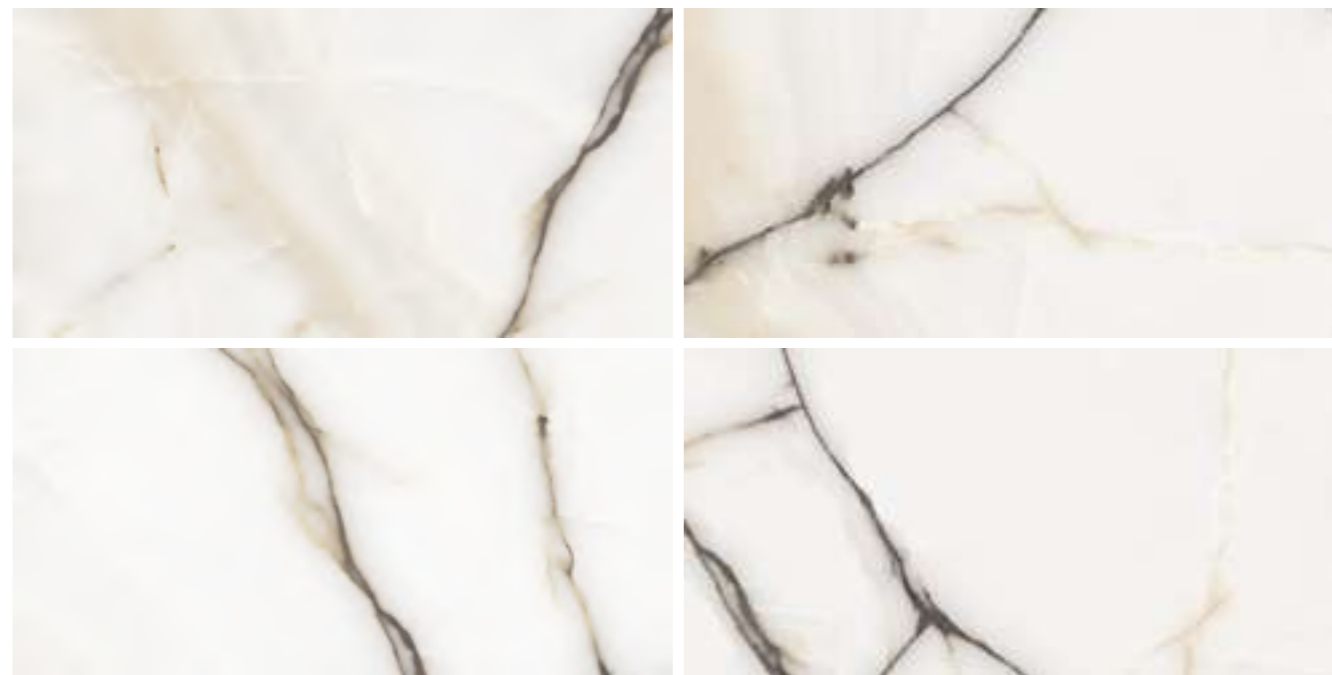

полированный, PEI III

ID 431406

	шт.	м²	кг		шт.	м²	кг
80x80	3	1,92	39		31	59,52	1229
80x160	2	2,56	55		27	69,12	1515