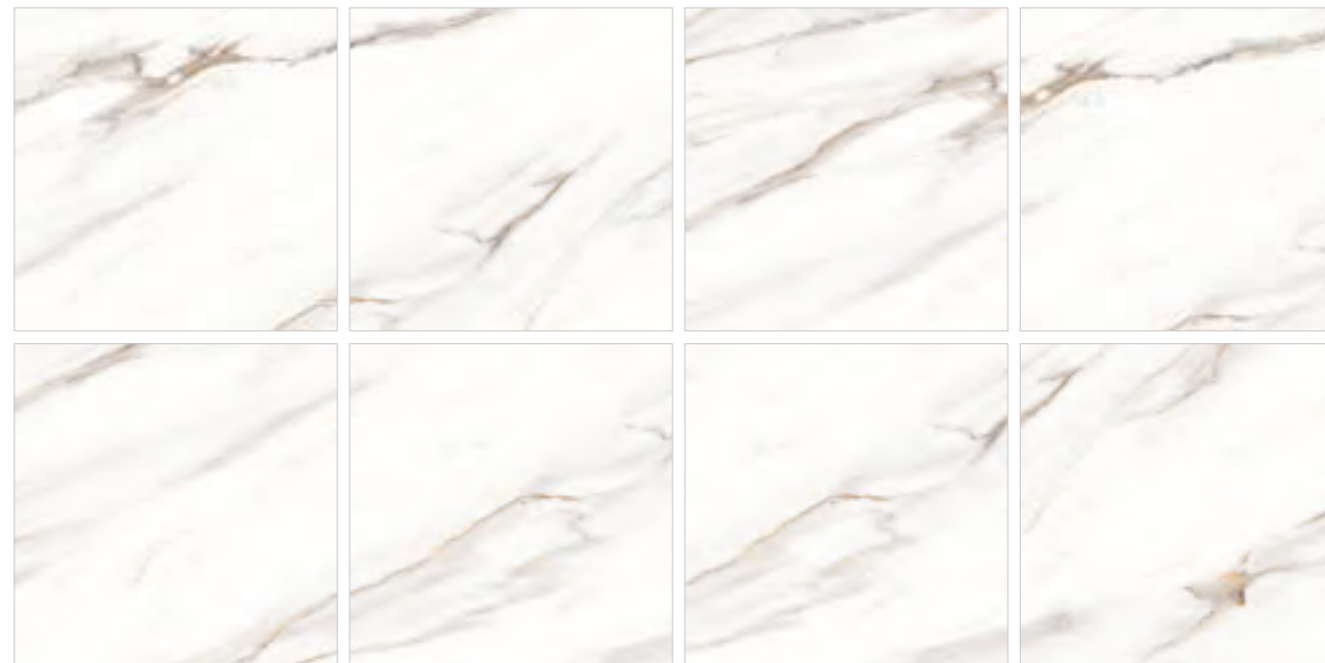

# Escaped

“Классический белый мрамор, изящные тёплые прожилки для уютного домашнего интерьера.

— ПОЛИНА ГАГАРИНА

80x80

9 мм

8

полированный, PEI III | сатинированный, PEI III

ID 431317 | ID 431295