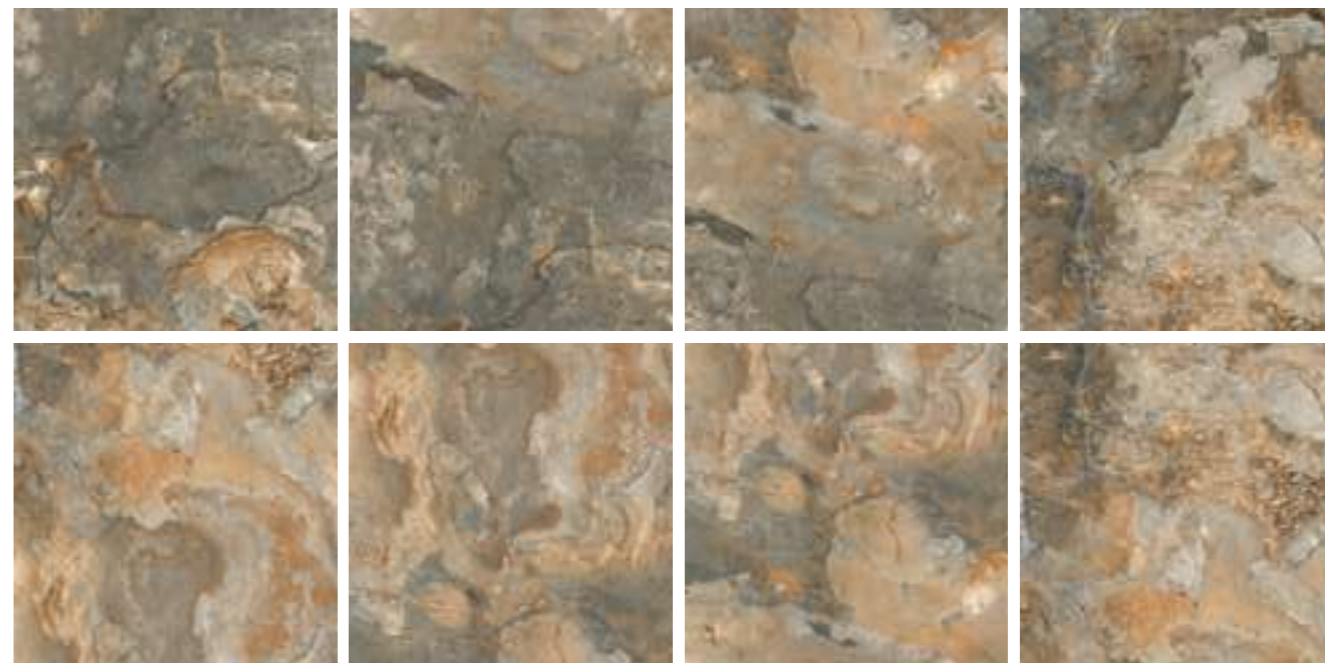

# Oberon Green

“ Все лучшее уже создала природа. Мы лишь с точностью передали натуральную красоту для создания гармоничных интерьеров.

— ПОЛИНА ГАГАРИНА

60x60

8,25 мм

8

матовый структурный, PEI III

ID 431360