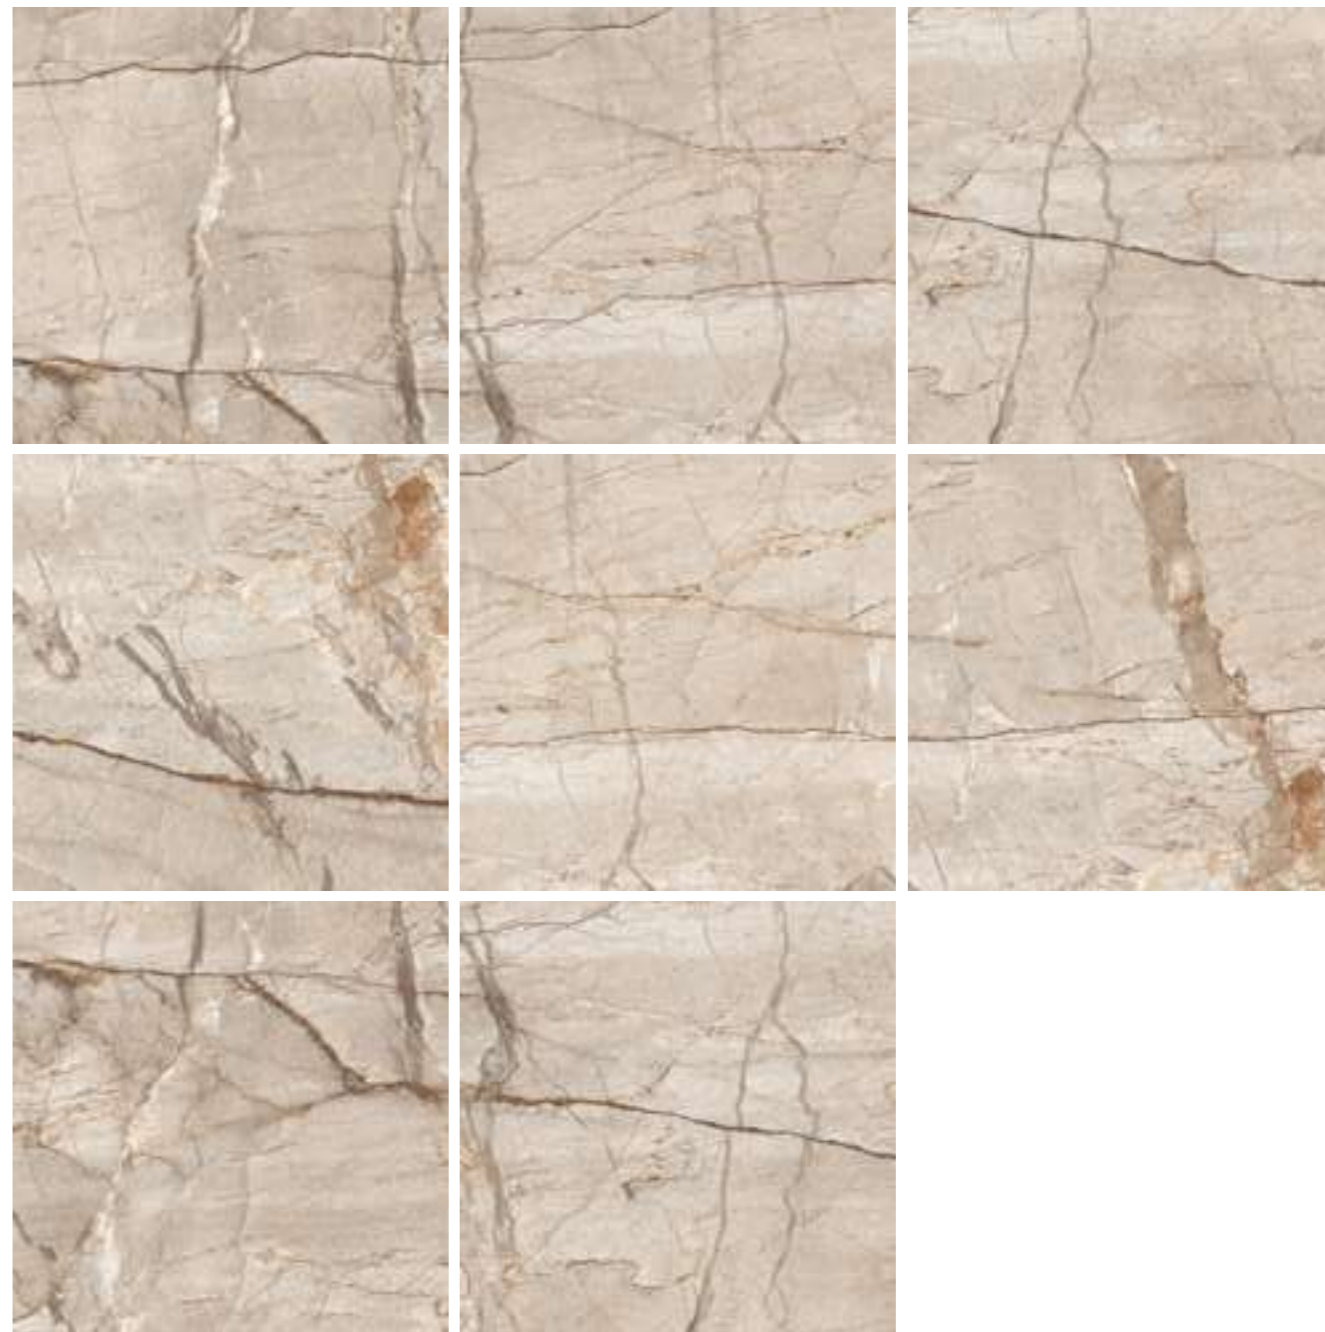

# Pulsar Beige

“ Фактурный камень с активным рисунком поможет наполнить интерьер современными акцентами.

— ПОЛИНА ГАГАРИНА

80x80

±9 мм

8

карвинг, PEI III

ID 431329