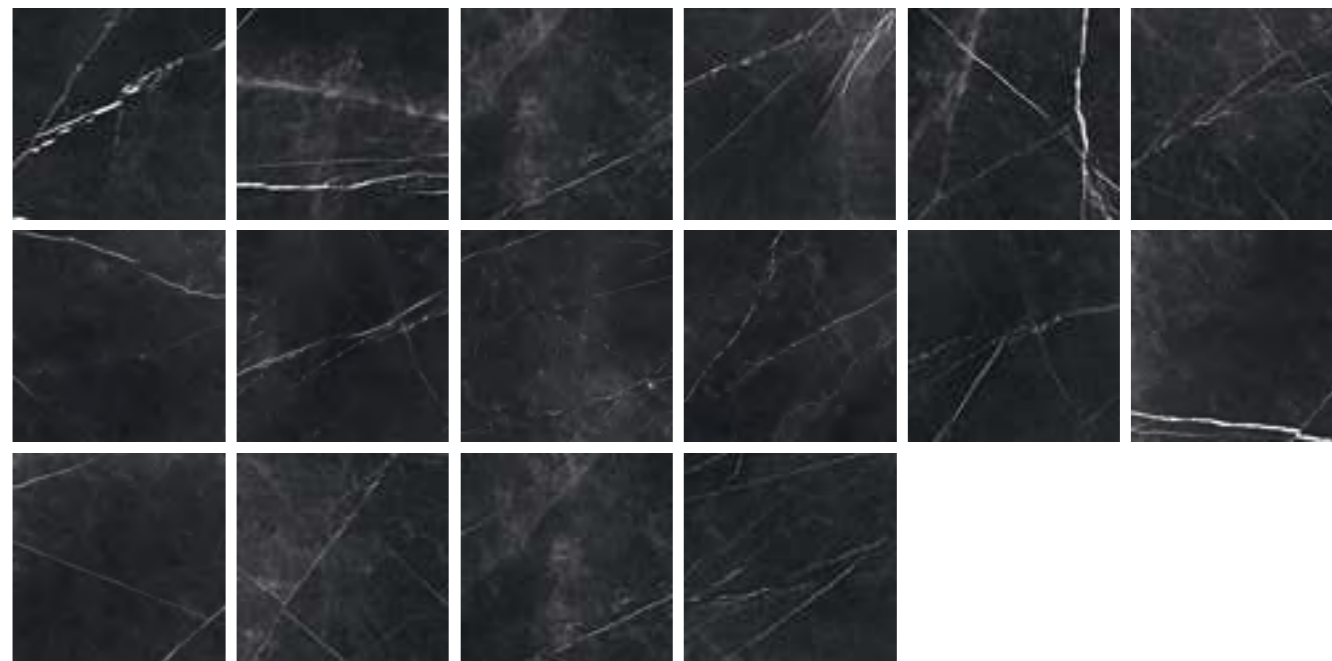

Eclipse

“ Глубокий чёрный цвет с элегантными прожилками. Стильный акцент или яркая база для смелых пространств. — ПОЛИНА ГАГАРИНА

80x80

9 мм 16

полированный, PEI II | матовый, PEI III

ID 431379 | ID 431374

80x160

9 мм 8