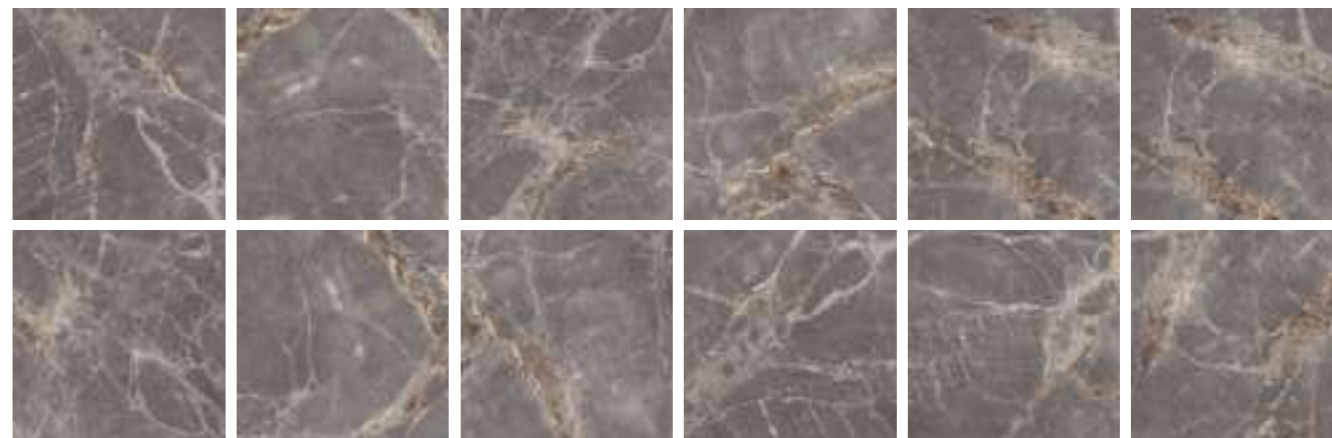

# Nebula Grey

“Идеальный серый с глубоким текстурным рисунком — главный компонент в формуле особенного интерьера.

— ПОЛИНА ГАГАРИНА

80x80

9 мм

12

полированный, PEI II

ID 431299