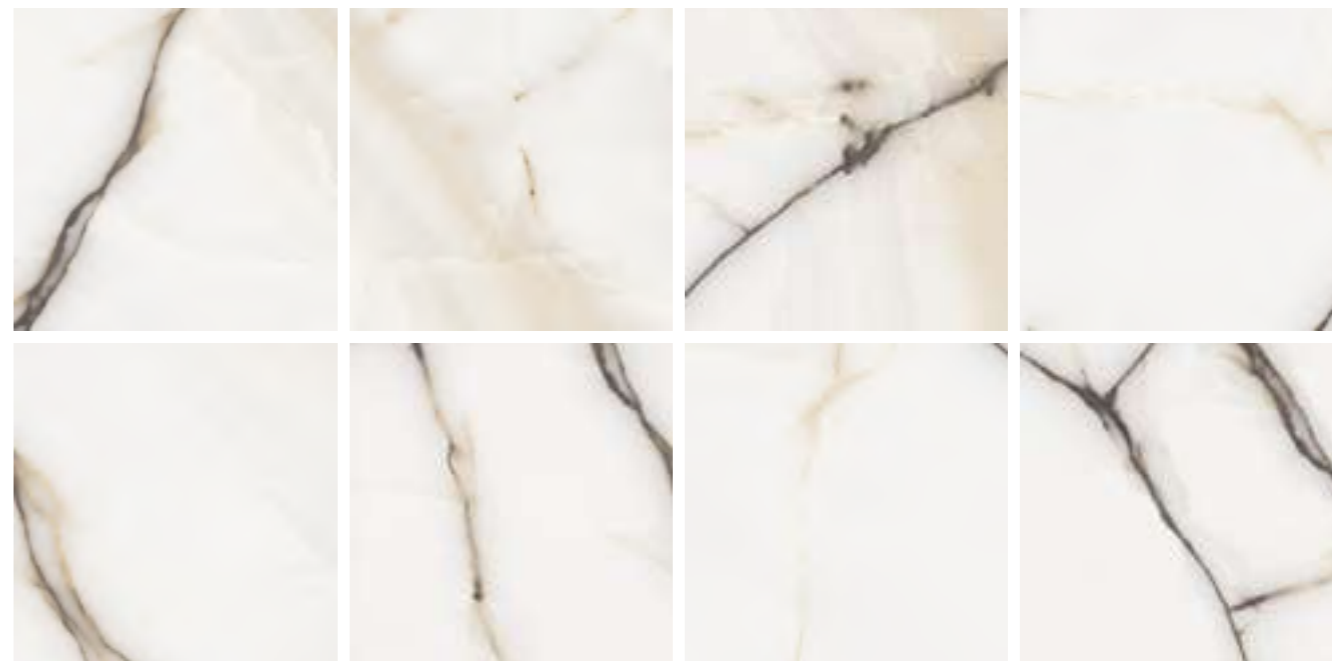

Virgo

“ Уникальный оникс с ярким узором станет настоящим подарком для дизайнеров интерьера.

— ПОЛИНА ГАГАРИНА

80x80

9 мм 8

полированный, PEI III

ID 431410

80x160

9 мм 4