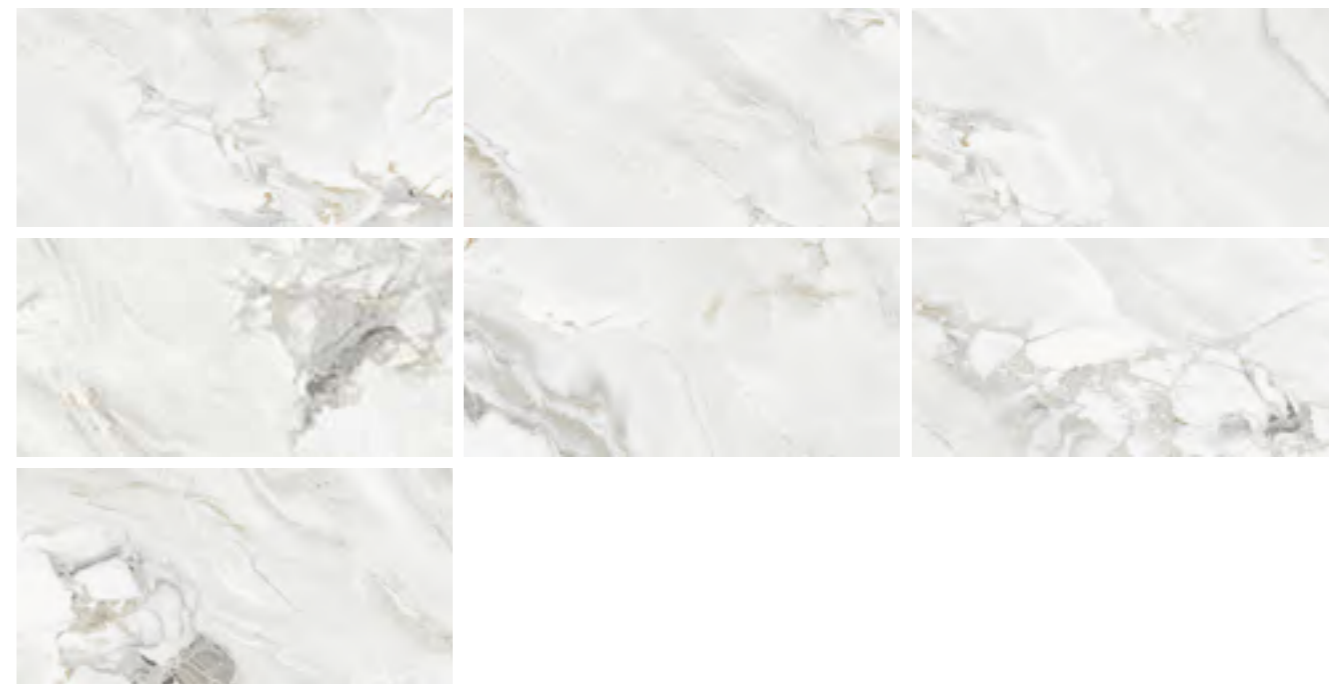

карвинг, PEI IV

ID 431328

60x120

± 9 мм  7

карвинг, PEI IV

ID 431291

“ Утонченные цвета и фактурные прожилки — для тех, кому важны детали.

— ПОЛИНА ГАГАРИНА